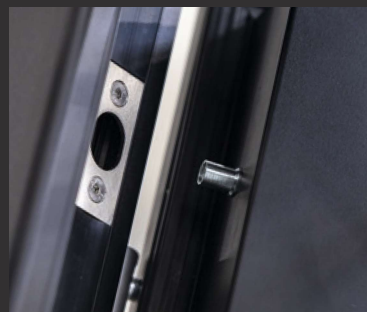

Trny proti vysazení

Samozavírač s blokadou skrytý ve dveřním křídle - volitelně

Samozavírač skrytý ve dveřním křídle - volitelně

Hrubá polodrážka

Ozdobná aplikace z nerezové oceli nebo v barvách DECOR a RAL mat struktura