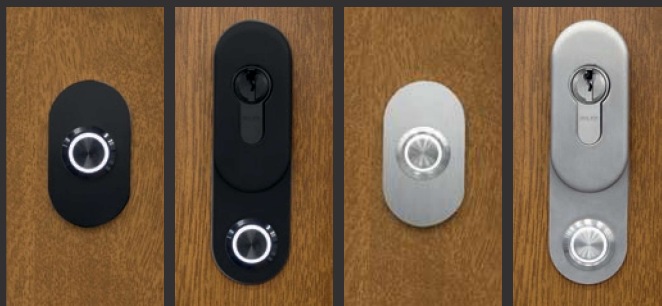

Trny proti vysazení

Samozavírač s blokadou skrytý ve dveřním křídle - volitelně

Samozavírač skrytý ve dveřním křídle - volitelně

Hrubá polodrážka

Ozdobná aplikace z nerezové oceli nebo v barvách DECOR a RAL mat struktura

Jednakanálová čtečka UniLock (obsahuje 3 zabezpečovací prvky: čtečku otisků prst, kódovací klávesnici, RFID - volitelně

Jednakanálová čtečka otisků prstů, kódovací klávesnice a čtečka RFID - volitelně

Druhy zámků

Trojbodový automatický jazýčkový zámek

Trojbodový elektrický zámek Autotronic se systémem rodičovského zámku – volitelně

Mikrospínač – volitelně

Tlačítko pro časovou funkci – vnitřní a vnější

Kolekce **madel**