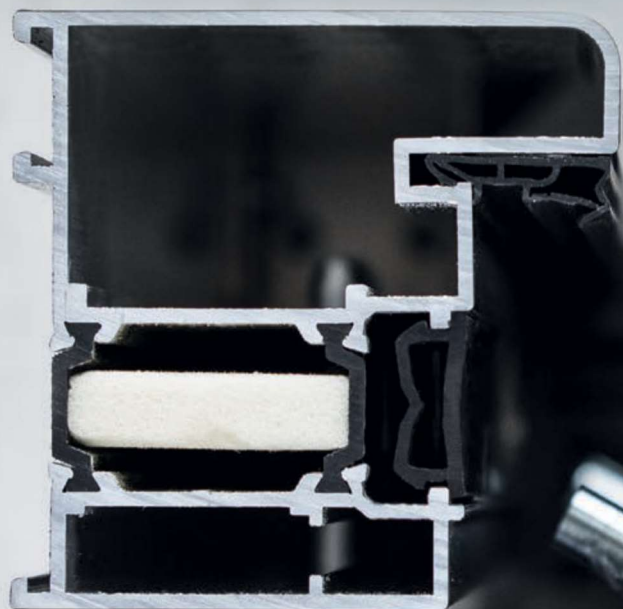

TEPELNÁ IZOLACE

ZVUKOVÝ ÚTLUM

U_d od 0,87 [$W/(m^2 \cdot K)$] - součinitel prostupu tepla pro plně dveře s umělohmotným prahem 1180 x 2350 mm.
 $R_{w,v}$ = 33 [dB] - vzduchová neprůzvučnost dle PN-EN ISO 717-1:2013 pro zasklené dveře.