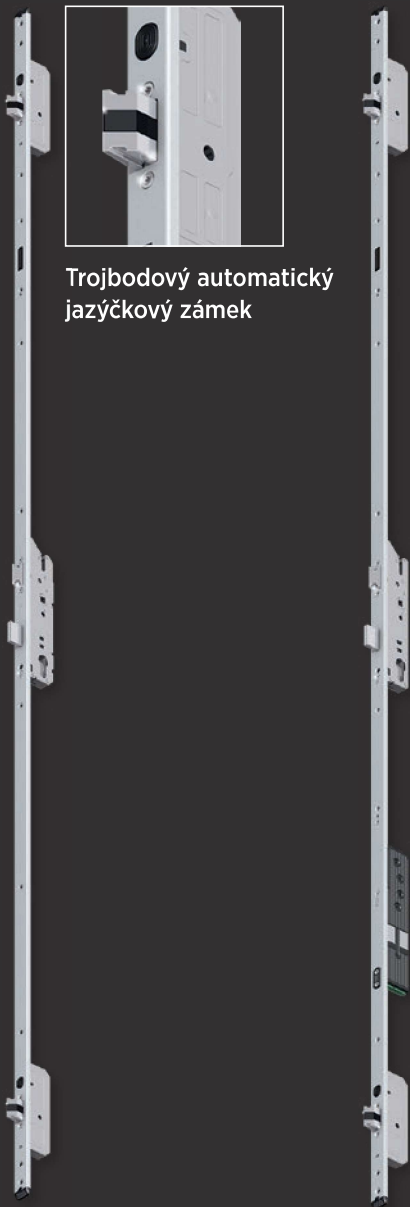

Jednakanálová čtečka UniLock (obsahuje 3 zabezpečovací prvky: čtečku otisků prst, kódovací klávesnici, RFID - volitelně

Jednakanálová čtečka otisků prstů, kódovací klávesnice a čtečka RFID - volitelně

Druhy zámků

Trojbodový automatický jazýčkový zámek

Trojbodový elektrický zámek Autotronic se systémem rodičovského zámku – volitelně

Mikrospínač – volitelně

Tlačítko pro časovou funkci – vnitřní a vnější

Kolekce **madel**