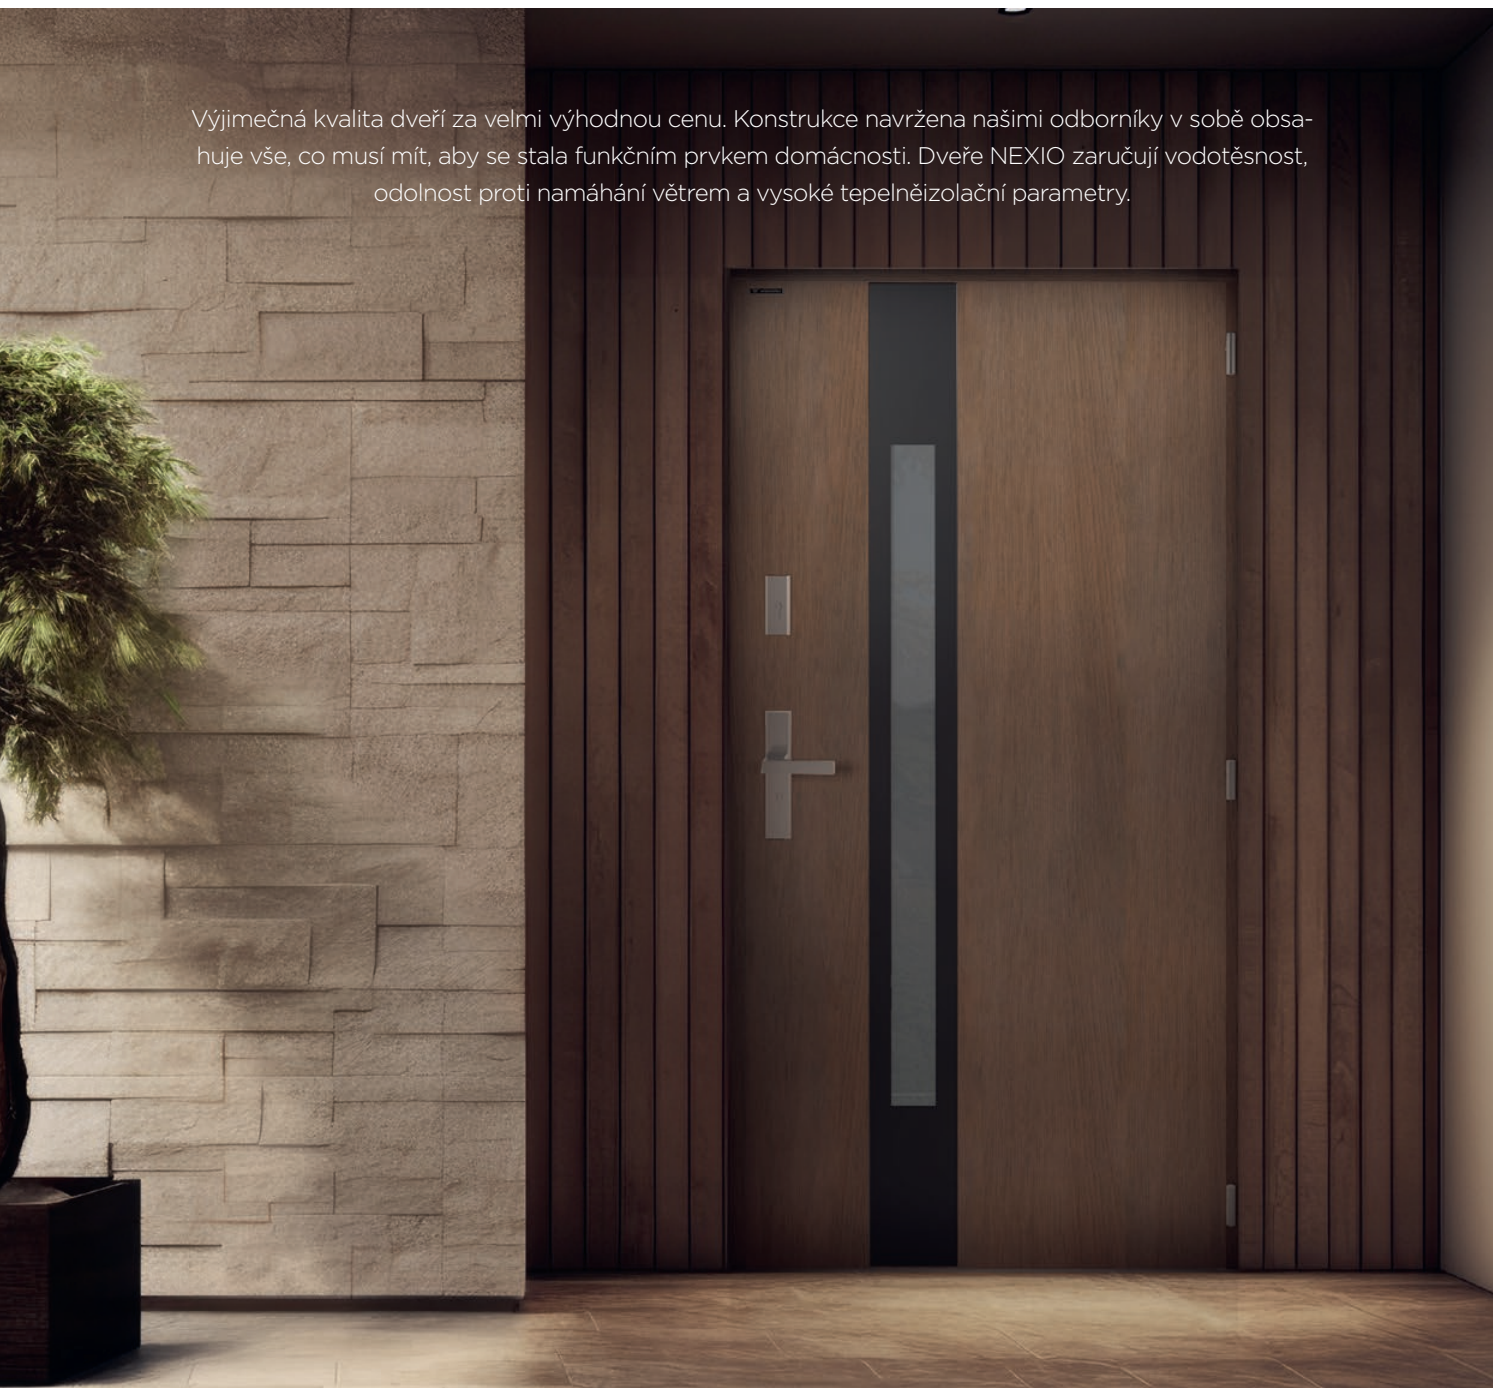

NOBE

Výjimečná kvalita dveří za velmi výhodnou cenu. Konstrukce navržena našimi odborníky v sobě obsahuje vše, co musí mít, aby se stala funkčním prvkem domácnosti. Dveře NEXIO zaručují vodotěšnost, odolnost proti namáhání větrem a vysoké tepelněizolační parametry.

Tepelná izolace
1,1 W/m²K

Odolnost
na roky

Energetická účinnost