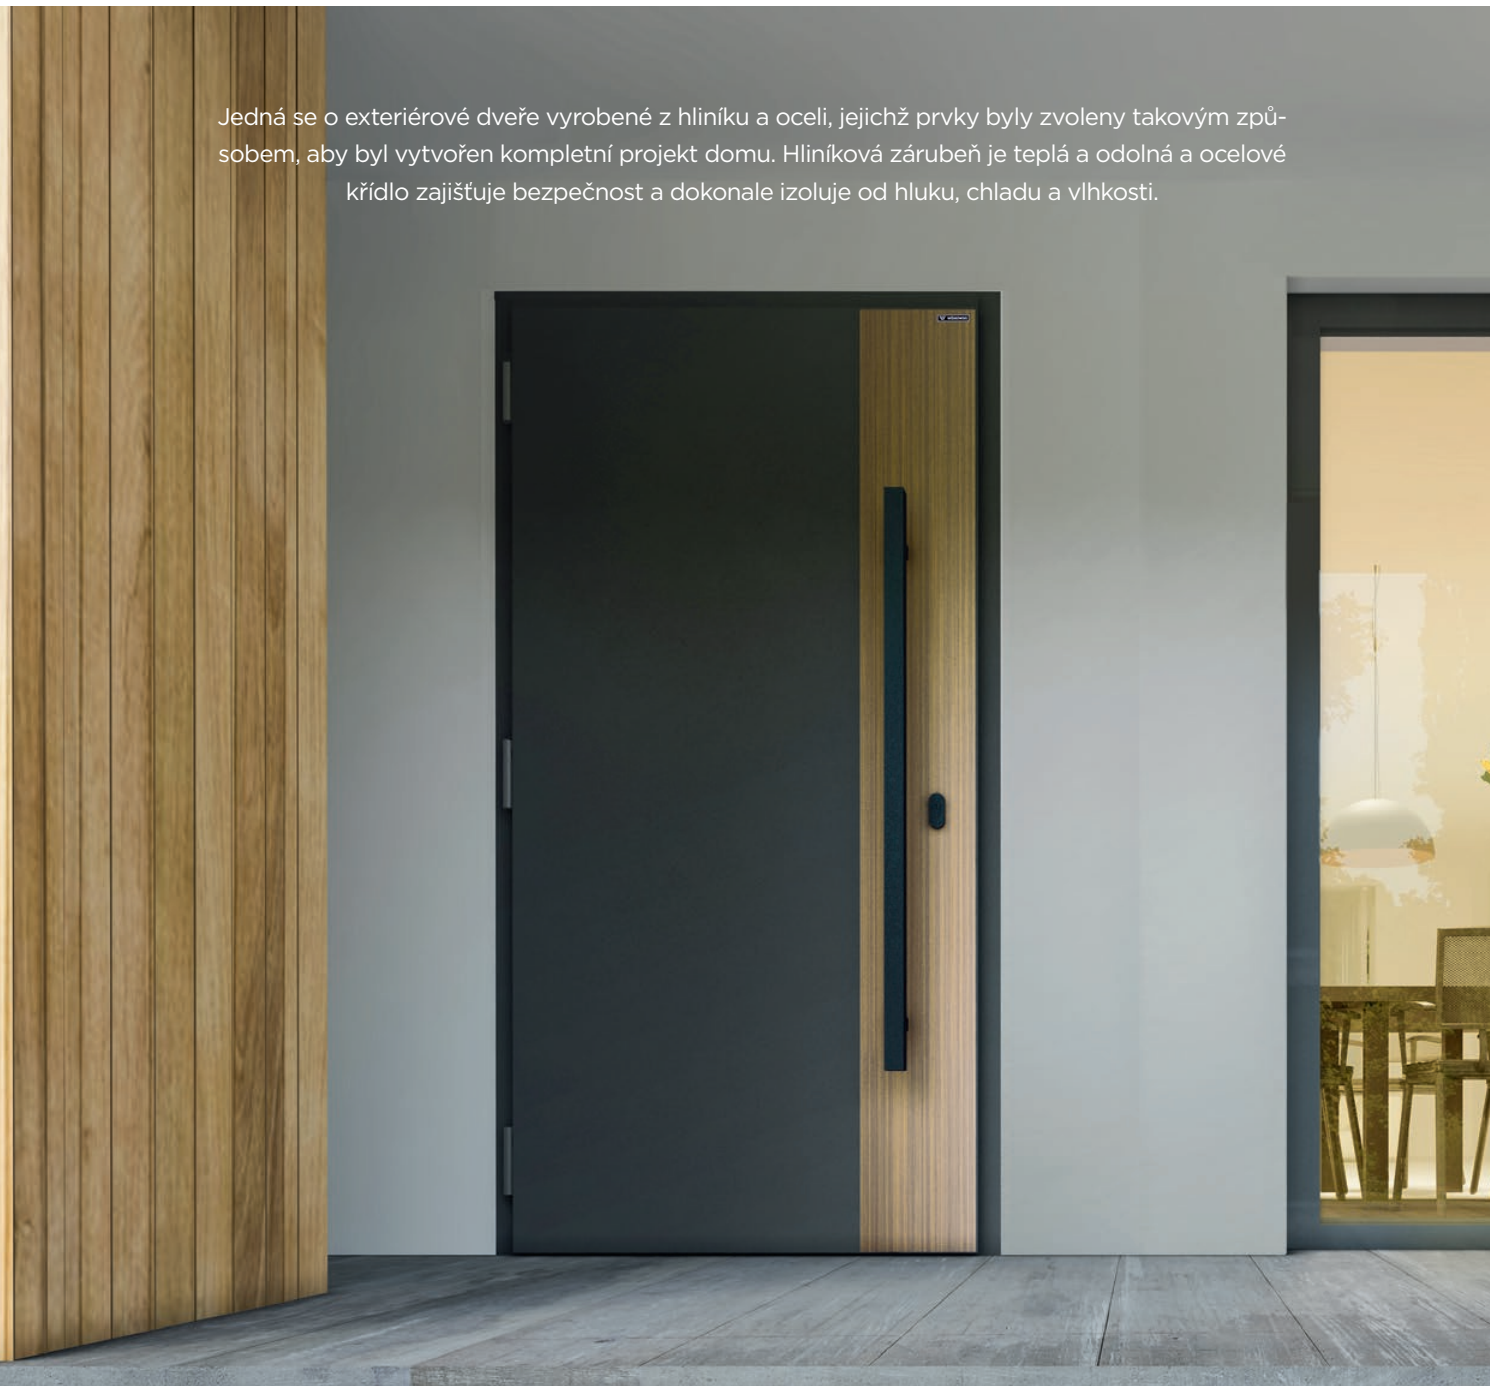

# NOVA

Jedná se o exteriérové dveře vyrobené z hliníku a oceli, jejichž prvky byly zvoleny takovým způsobem, aby byl vytvořen kompletní projekt domu. Hliníková zárubeň je teplá a odolná a ocelové křídlo zajišťuje bezpečnost a dokonale izoluje od hluku, chladu a vlhkosti.