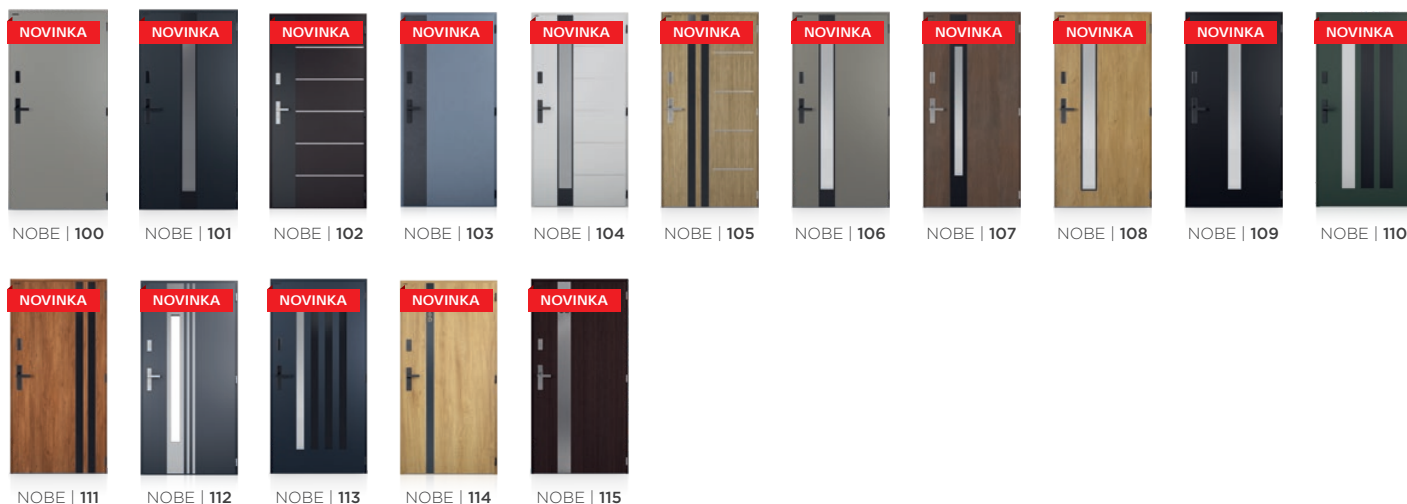

Dveře NOBE. Standard plný výhod