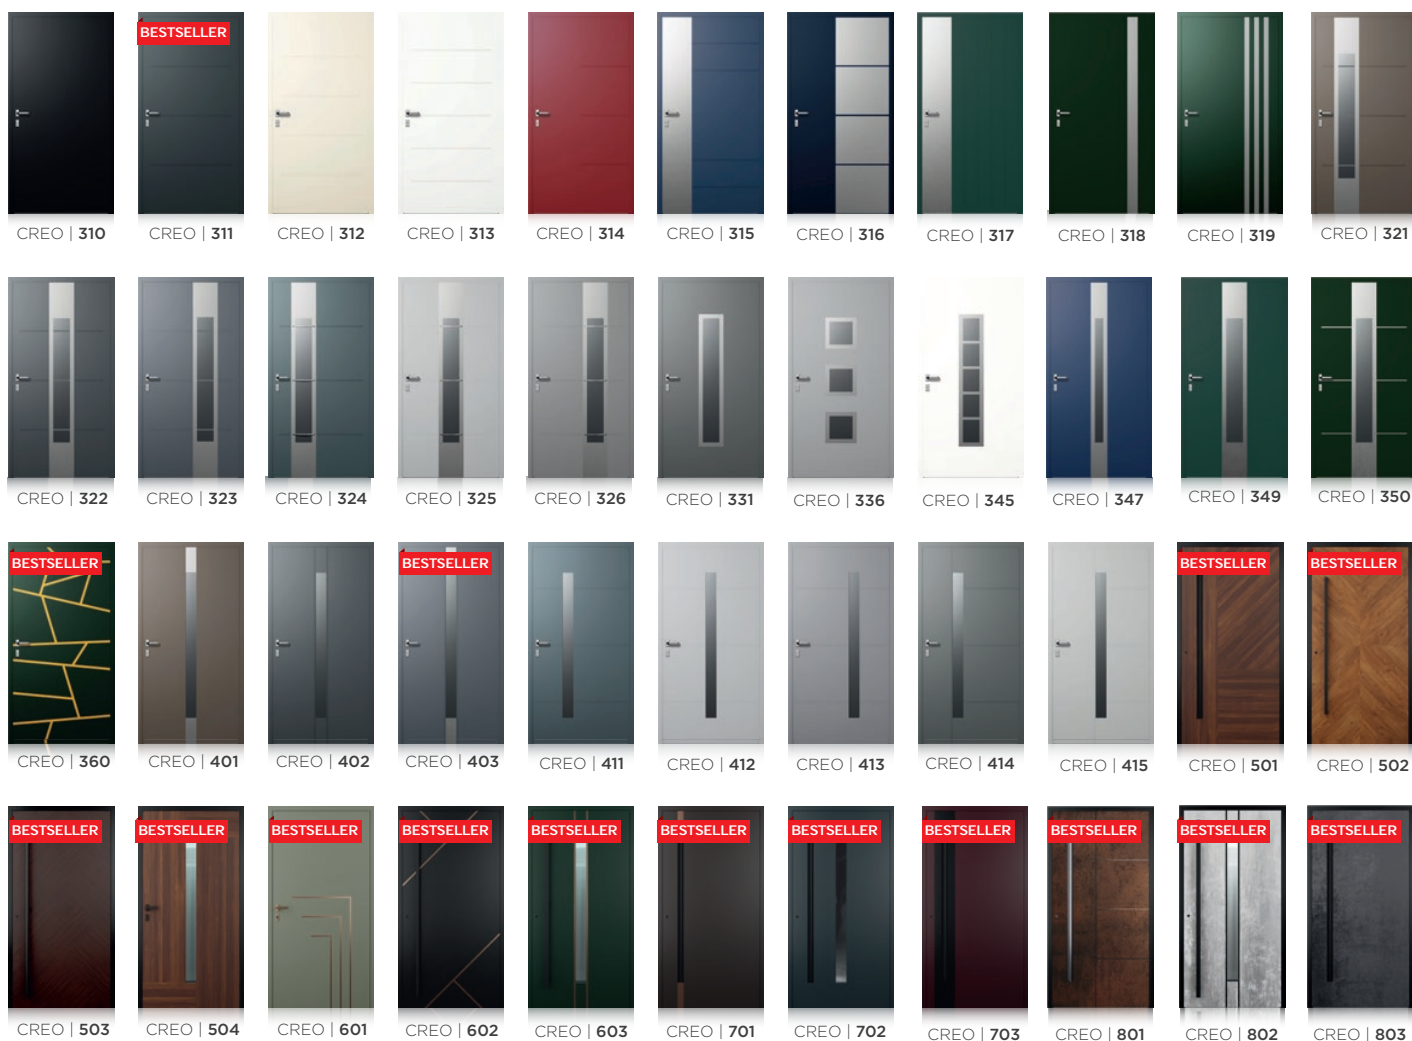

Široká paleta externích dveří WIŚNIEWSKI.

dveře CREO. Dokonalost

Hledáte **více inspirace?**

Spojte to všechno ve svých výsledcích! Naskenujte si kód a zjistěte více!