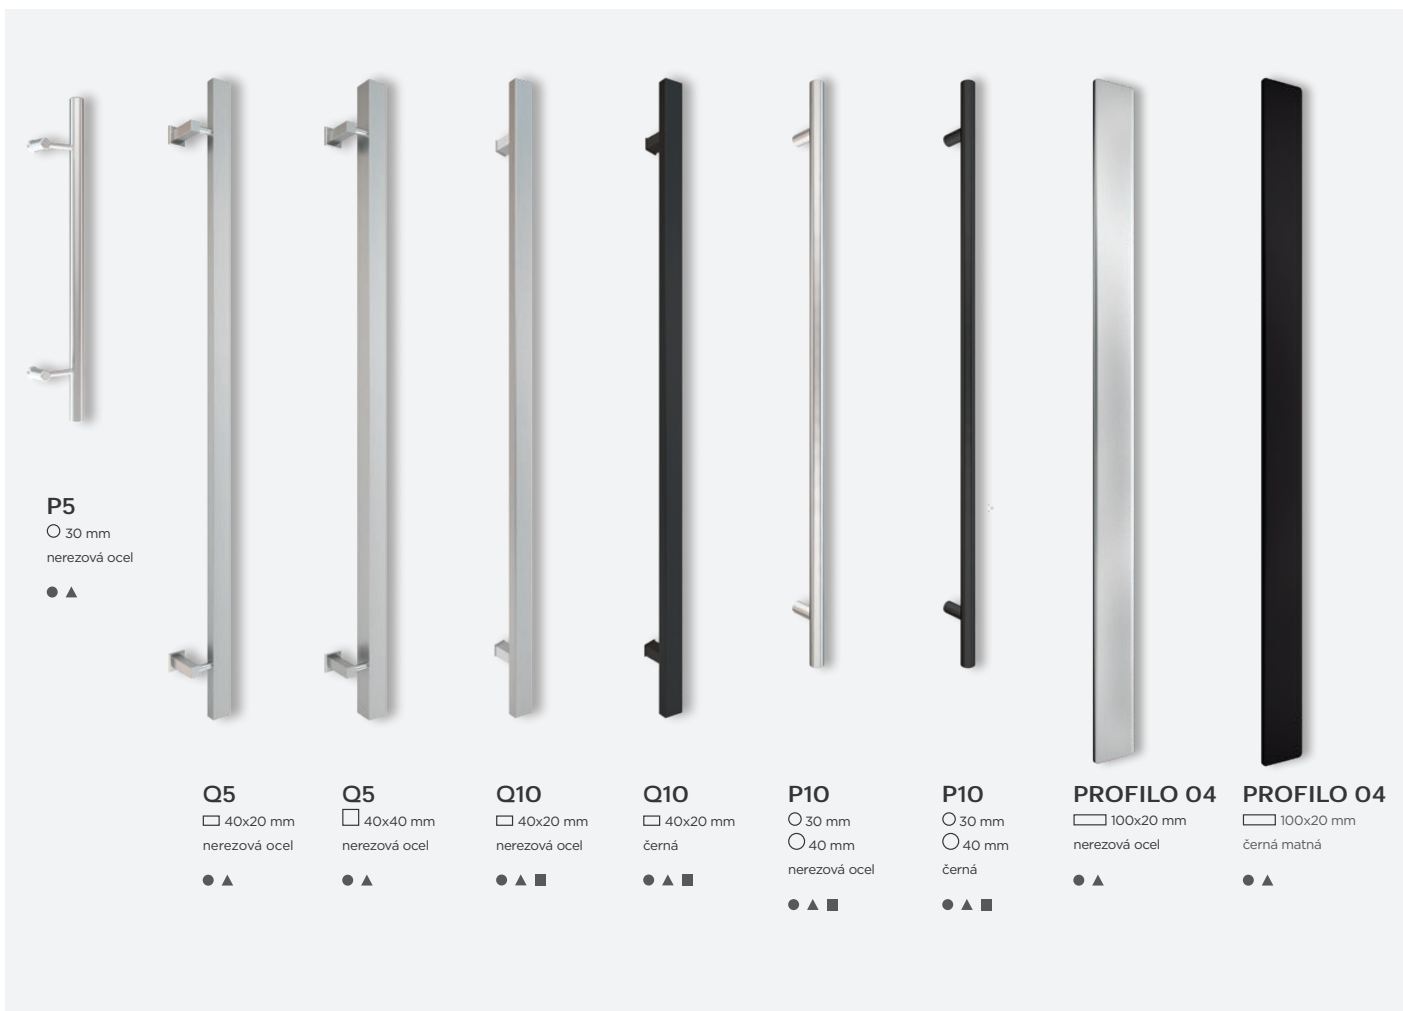

### Diana

barva: černý elox, inox  
dělený štítek třída RC

▲

### Mars

barva: černý elox, inox  
dělený štítek třída RC

▲

### Standard

barva: nerezová ocel  
podélný štítek

▲