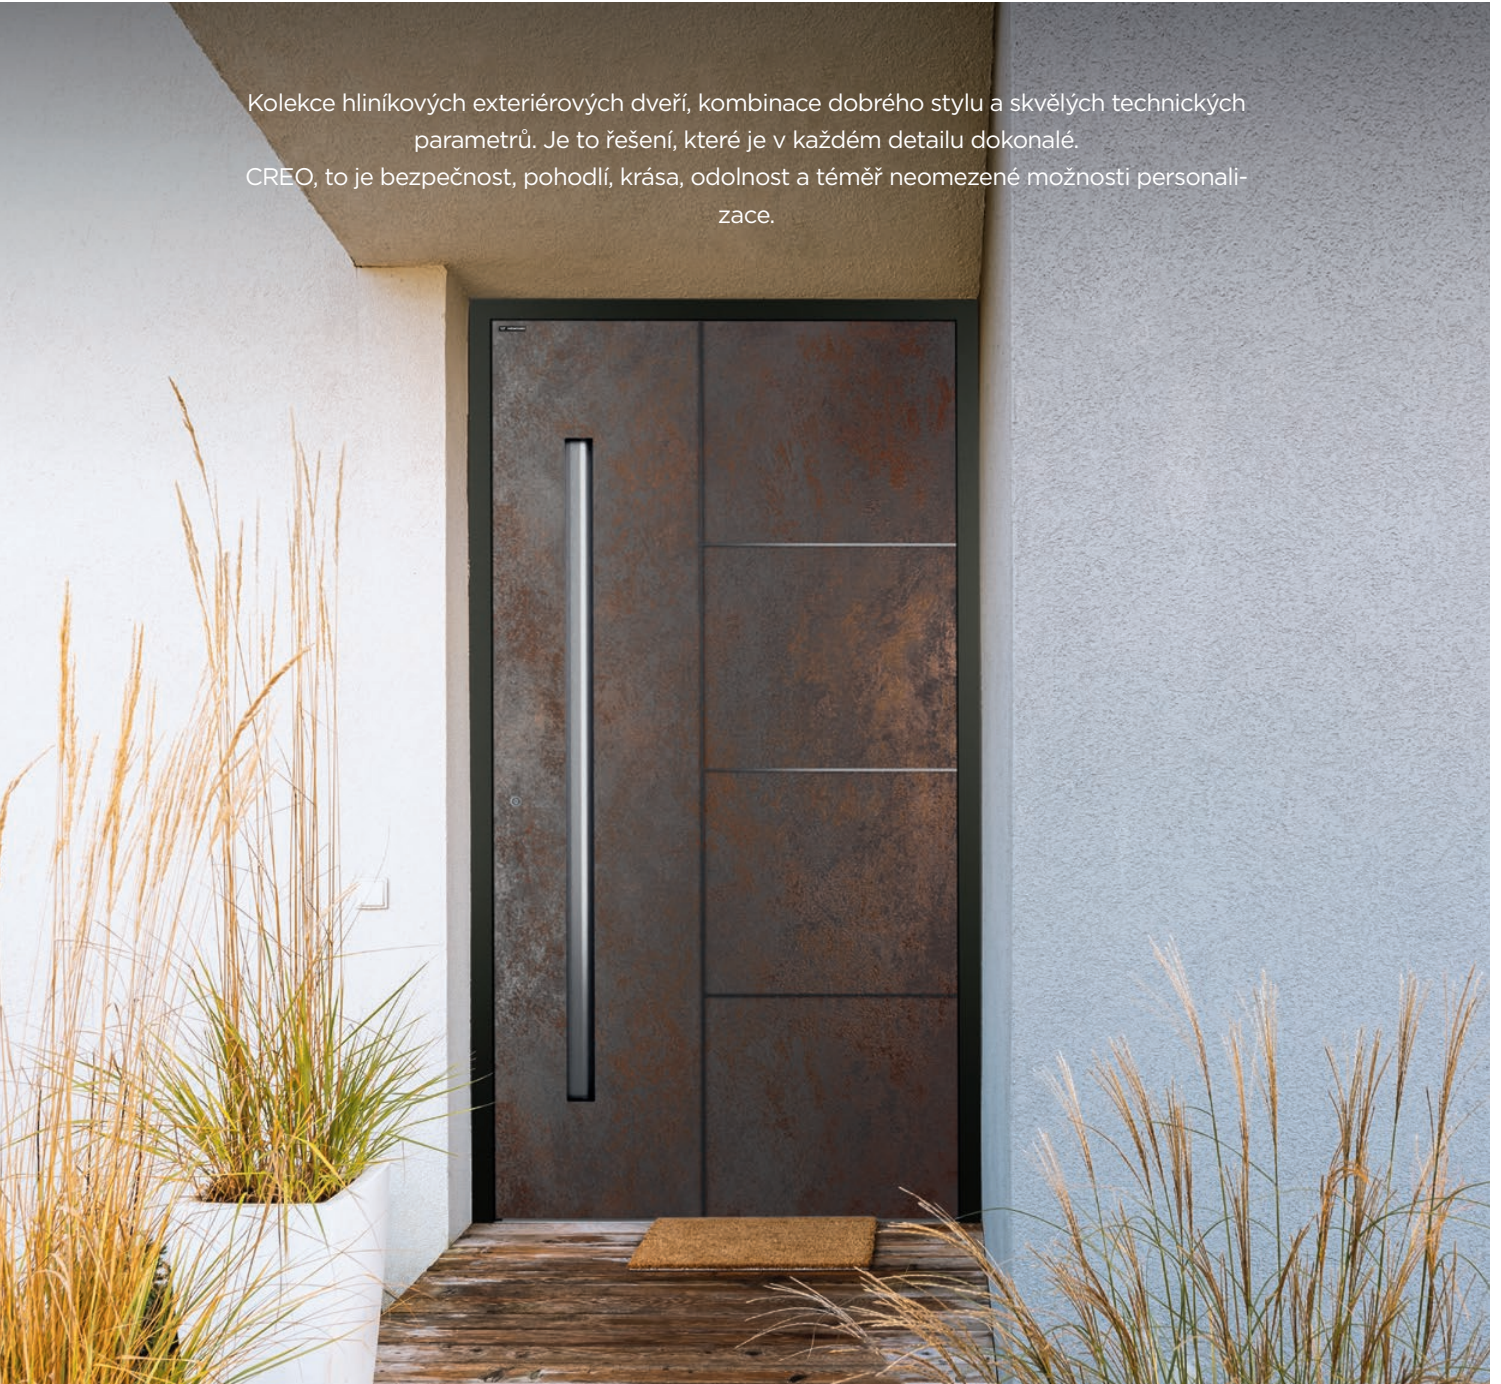

# CREO

Kolekce hliníkových exteriérových dveří, kombinace dobrého stylu a skvělých technických parametrů. Je to řešení, které je v každém detailu dokonalé. CREO, to je bezpečnost, pohodlí, krása, odolnost a téměř neomezené možnosti personalizace.