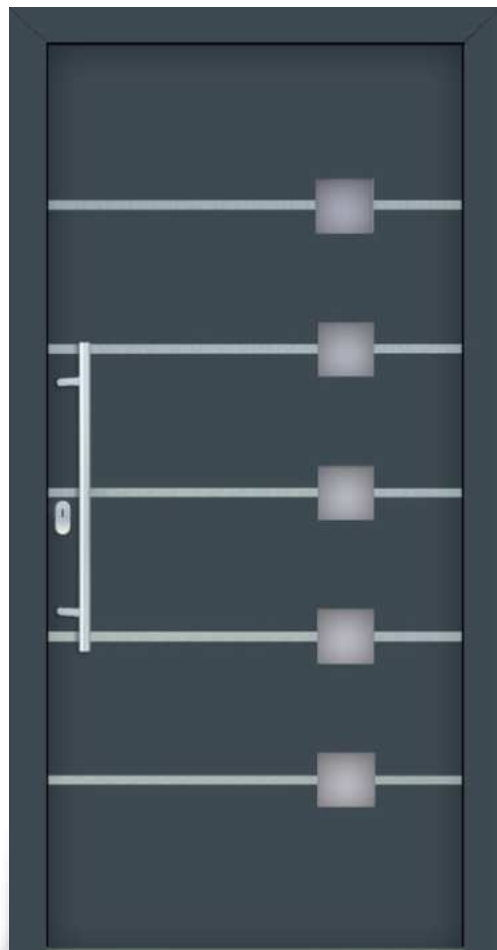

SOFIE ET

RAL7016
Finesa