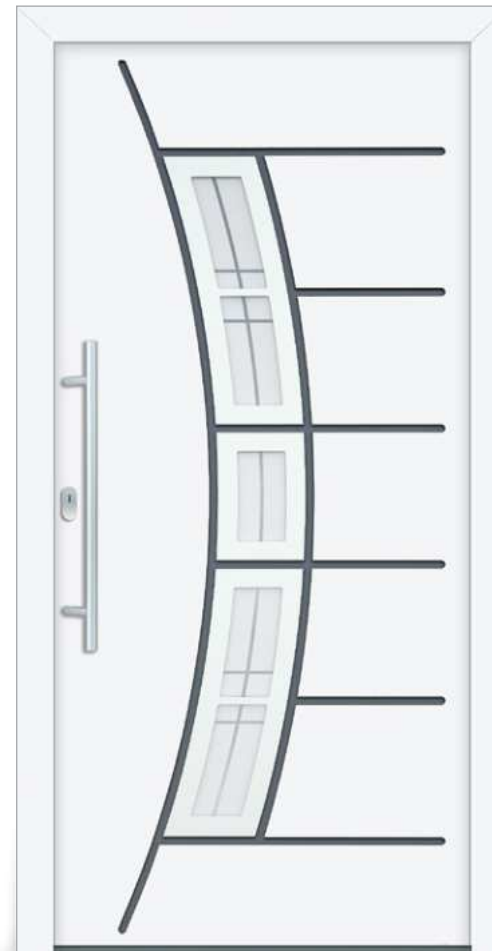

KIRA ET

Winchester
CO49240-148
Mléčné sklo

MIRANDA ET – RAL9016, mléčné sklo
Rozšířenou nabídku ornamentních
a dekorativních skel naleznete
na www.perito.cz.

MIRIAM ET
RAL9016/RAL7016
Finesa

MIRIAM ET – RAL9016, RAL3004, Finesa
Více variant provedení
naleznete na www.perito.cz.