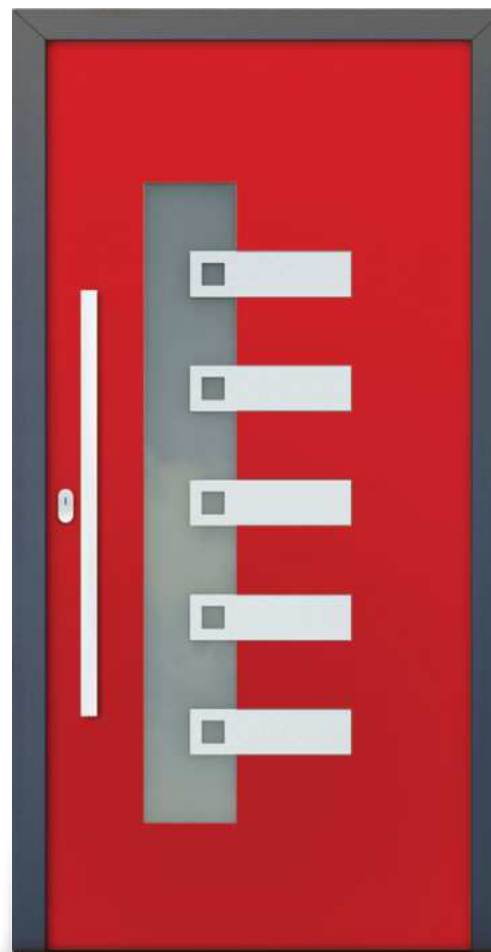

ISABELA ET

RAL3003
Mléčné sklo

ISABELA ET – RAL9016, Finesa

Rozšířenou nabídku ornamentních
a dekorativních skel naleznete
na www.perito.cz.