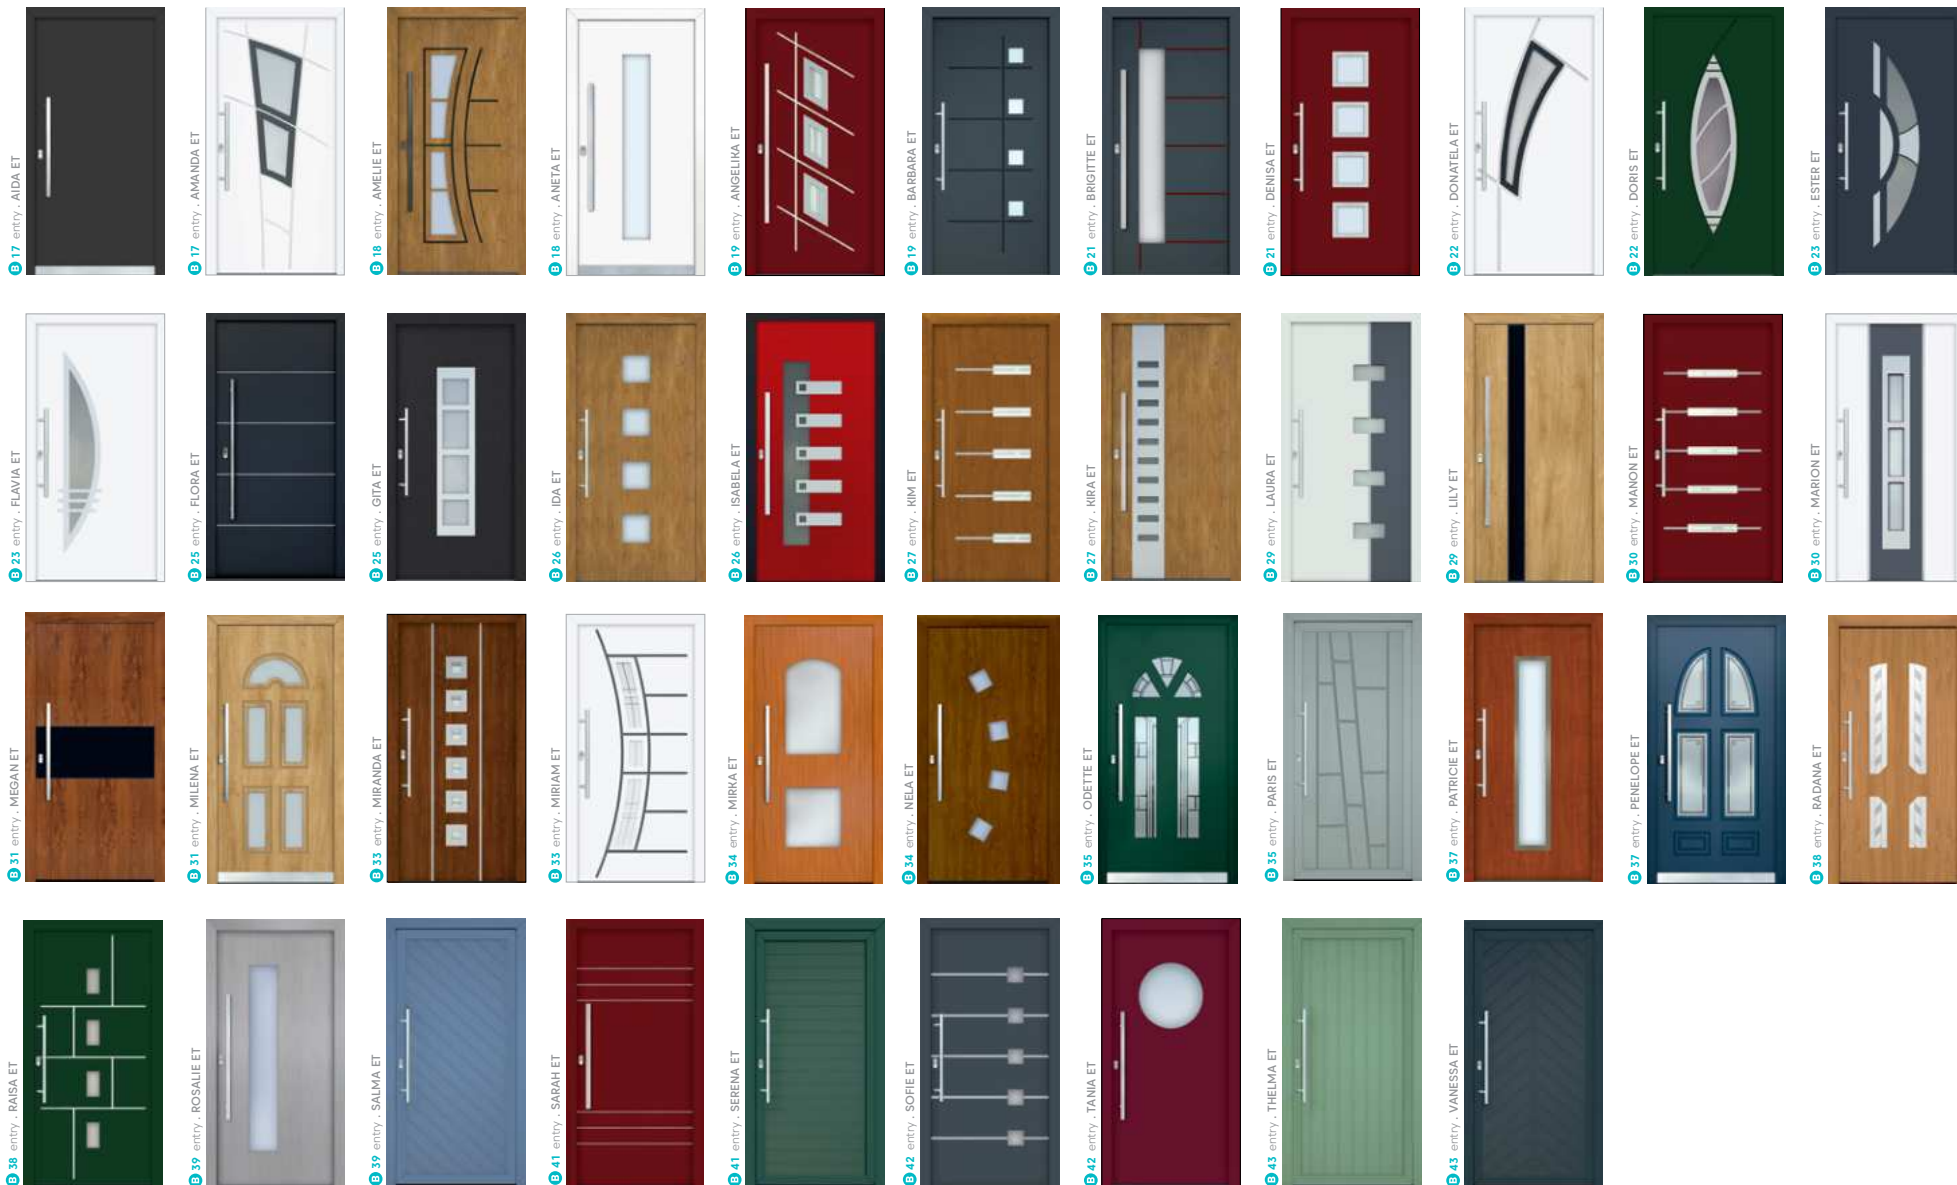

modelová řada

entry

Nejvyšší modelová řada výplní pro plastové dveře. Překryvné dveřní výplně představují designový a funkční vrchol celé nabídky. Svým vzhledem posouvají plastové vchodové dveře na ještě vyšší úroveň. Zlepšují tepelné izolační vlastnosti, protihlukovou izolaci i mechanické parametry celých dveří. Díky tomu se stávají standardním řešením pro moderní domy. Modely lze dodat i v klasické vložené variantě.

Hledáte klasické tvary
vkládaných
výplní?