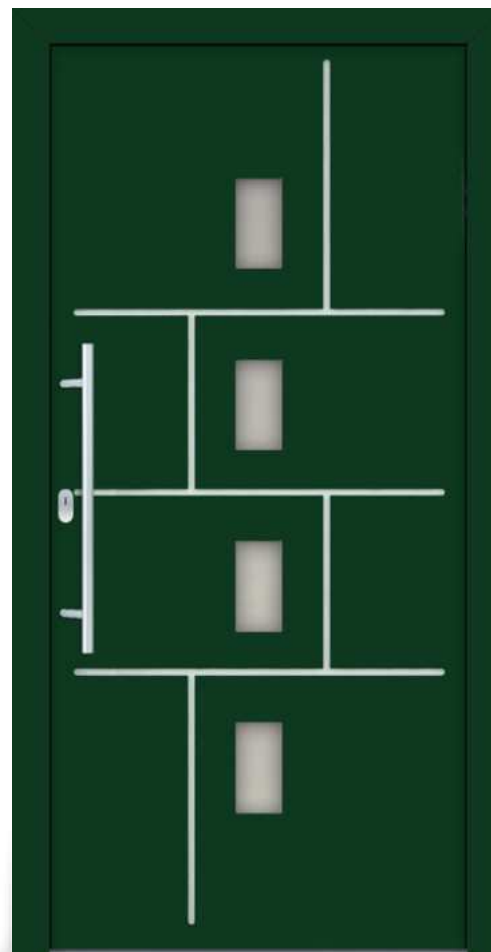

RADANA ET

Bergkiefer
RE3069041-167
Mléčné sklo

RADANA ET – Bergkiefer
RE3069041-167, mléčné sklo

Rozšířenou nabídku ornamentních
a dekorativních skel naleznete
na www.perito.cz.

RAISA ET

RAL6005/RAL9016
Mléčné sklo