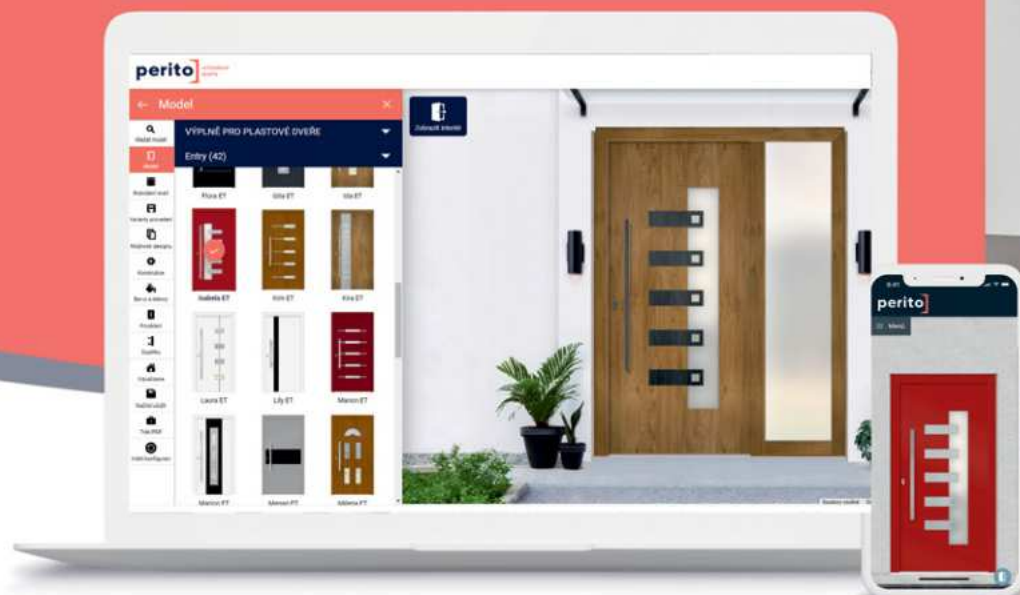

ISABELA ET

RAISA ET

Odvážnou kontrastní černobílou kombinací dveřní výplně a designových prvků vytvoříte originální a nadčasový vzhled svých dveří.

Sestavte si dveře podle sebe

Konfiguratör vchodových dveří
na www.perito.cz

Náš konfigurátor vám umožní vybrat si:

model dveří

typ stavebního prvku

možnosti designu

barvy a dekory

doplňky

prosklení