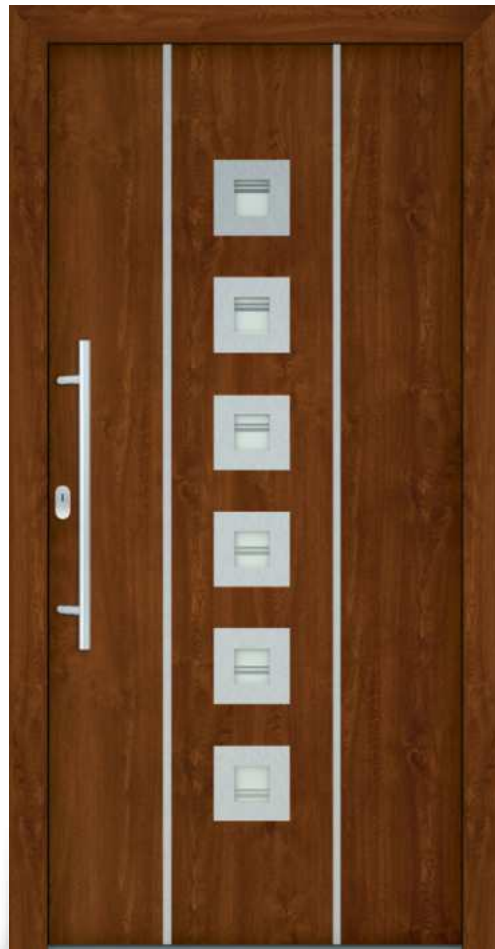

MIRANDA ET – RAL9016, mléčné sklo
Rozšířenou nabídku ornamentních
a dekorativních skel naleznete
na www.perito.cz.

MIRIAM ET
RAL9016/RAL7016
Finesa

MIRIAM ET – RAL9016, RAL3004, Finesa
Více variant provedení
naleznete na www.perito.cz.

MIRANDA ET
Nussbaum
RE2178007-167
Finesa